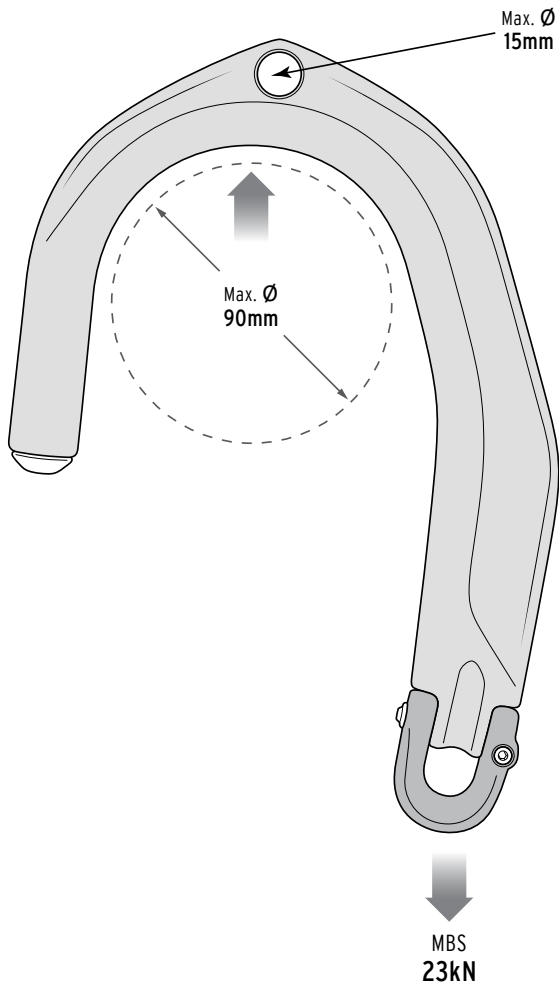

Captain
TH200

Captain Kit
TH200KIT

Captain

Self Orientating Hook - Positioning Aid

NOT PPE NON DPI
NON EPI NO EPP
NICHT PSA IKKE PVU

F512/QA/07/Sep.2020

LLANBERIS, GWYNEDD,
UNITED KINGDOM,
LL55 4EL.

Tel: +44 (0) 1286 872 222
e-mail: post@dmmwales.com
web: www.dmmwales.com